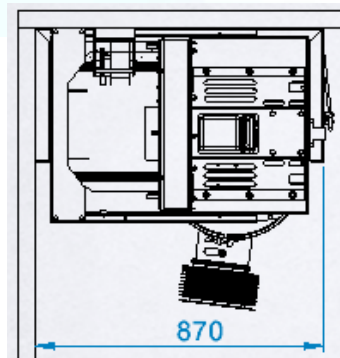

# מערכת סינון אב"כ מוסדית דגם סופה 180 - התקנה עילית

באישור פיקוד העורף ובעלת תו תקן ישראלי (ת"י 4570)

## נתונים טכניים – מערכת סינון סופה 180 התקנה עילית – למיגון עד 30 איש

ספיקת אוויר איוורור / סינון	180/360 מ"ק / שעה
למיגון עד	30 איש
<b>מידות המערכת:</b>	
רוחב	180 ס"מ
גובה	58 ס"מ
עומק	87 ס"מ
<b>שסתום הדף וכניסת אוויר: דגם V300</b>	
עמידות בפני לחץ פוגע	300 קילופסקל
מפל לחץ בספיקה נתונה: 300 מ"ק"ש (סינון)	80 פסקל
600 מ"ק"ש (איוורור)	120 פסקל
<b>שסתום הדף ושחרור אוויר: דגם VO180</b>	
עמידות בפני לחץ פוגע	300 קילופסקל
מפל לחץ בספיקה נתונה: 180 מ"ק"ש (סינון)	120 פסקל
360 מ"ק"ש (איוורור)	250 פסקל
<b>מפוח חשמלי: דגם B180</b>	
ספיקת אוויר	במצב סינון 180 מ"ק"ש
	במצב איוורור 360 מ"ק"ש
מתח הזנה	230 וולט חד-פאזי, 550 וואט
הפעלת חירום ידנית על ידי	2 אנשים
<b>מסנן אב"כ ES180A</b>	
ספיקת אוויר	180 מ"ק"ש
מפל לחץ	270 פסקל