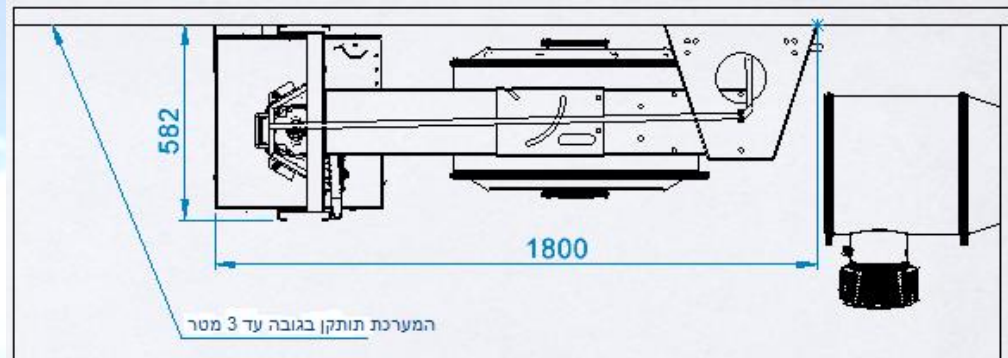

# מערכת סינון אב"כ מוסדית דגם סופה 180 - התקנה עילית

באישור פיקוד העורף ובעלת תו תקן ישראלי (ת"י 4570)

## נתונים טכניים – מערכת סינון סופה 180 התקנה עילית – למיגון עד 30 איש

ספיקת אוויר איוורור / סינון	180/360 מ"ק / שעה
למיגון עד	30 איש
<b>מידות המערכת:</b>	
רוחב	180 ס"מ
גובה	58 ס"מ
עומק	87 ס"מ
<b>שסתום הדף וכניסת אוויר: דגם V300</b>	
עמידות בפני לחץ פוגע	300 קילופסקל
מפל לחץ בספיקה נתונה: 300 מ"ק"ש (סינון)	80 פסקל
600 מ"ק"ש (איוורור)	120 פסקל
<b>שסתום הדף ושחרור אוויר: דגם VO180</b>	
עמידות בפני לחץ פוגע	300 קילופסקל
מפל לחץ בספיקה נתונה: 180 מ"ק"ש (סינון)	120 פסקל
360 מ"ק"ש (איוורור)	250 פסקל
<b>מפוח חשמלי: דגם B180</b>	
ספיקת אוויר	במצב סינון 180 מ"ק"ש
	במצב איוורור 360 מ"ק"ש
מתח הזנה	230 וולט חד-פאזי, 550 וואט
הפעלת חירום ידנית על ידי	2 אנשים
<b>מסנן אב"כ ES180A</b>	
ספיקת אוויר	180 מ"ק"ש
מפל לחץ	270 פסקל