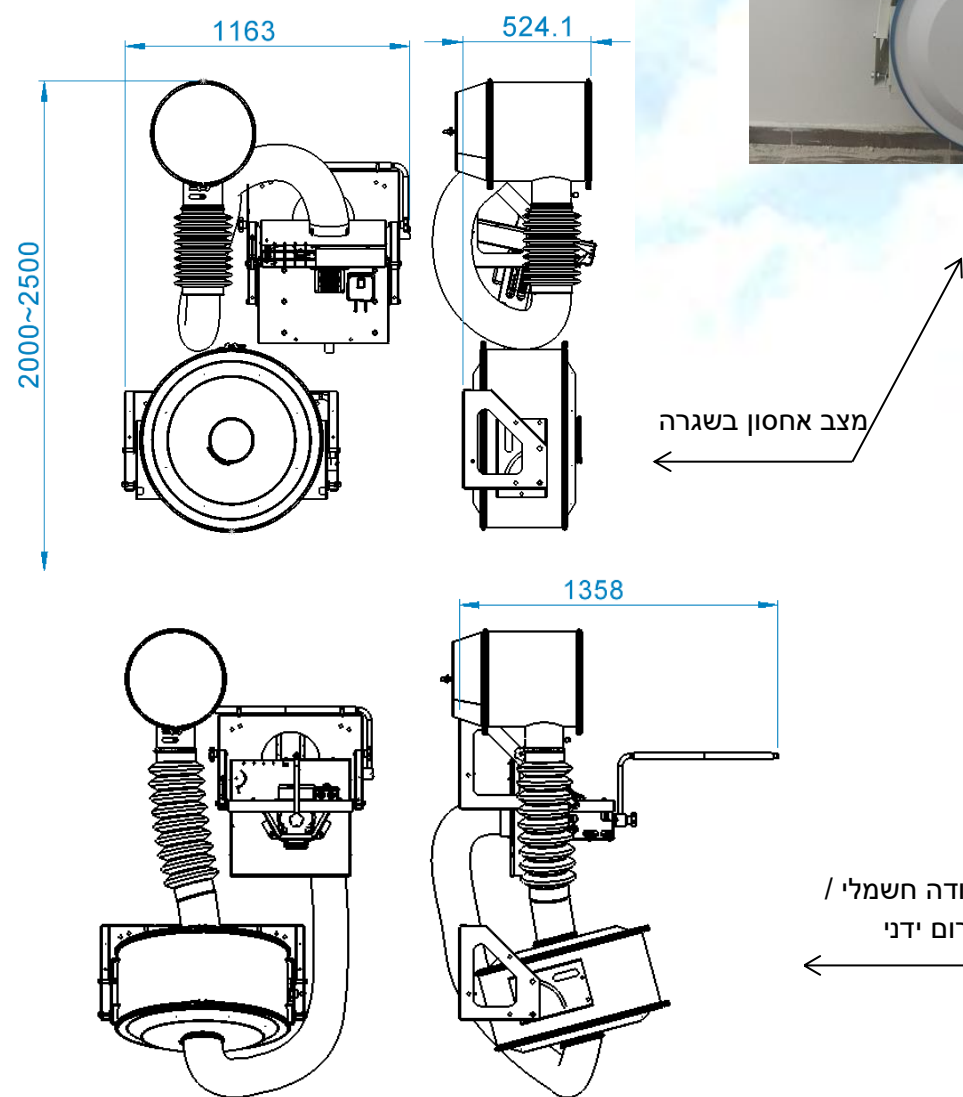

# מערכת סינון אב"כ מוסדית דגם סופה 300 - התקנה אנכית (תלויה על קיר) באישור פיקוד העורף ובעלת תו תקן ישראלי (ת"י 4570)

## נתונים טכניים - מערכת סינון סופה 300 התקנה אנכית -

### למיגון עד 50 איש

ספיקת אוויר איוורור / סינון	300/600 מ"ק / שעה
למיגון עד	50 איש
<b>מידות המערכת:</b>	
רוחב	120 ס"מ
גובה	2 מטר (משתנה)
עומק	52 ס"מ
<b>שסתום הדף וכניסת אוויר: דגם V300</b>	
עמידות בפני לחץ פוגע	300 קילופסקל
מפל לחץ בספיקה נתונה: 300 מ"ק"ש (סינון)	100 פסקל
600 מ"ק"ש (איוורור)	400 פסקל
<b>שסתום הדף ושחרור אוויר: דגם VO300</b>	
עמידות בפני לחץ פוגע	300 קילופסקל
מפל לחץ בספיקה נתונה: 300 מ"ק"ש (סינון)	200 פסקל
600 מ"ק"ש (איוורור)	500 פסקל
<b>מפוח חשמלי: דגם B300</b>	
ספיקת אוויר	במצב סינון 300 מ"ק"ש
	במצב איוורור 600 מ"ק"ש
מתח הזנה	230 וולט חד-פאזי, 550 וואט
הפעלת חירום ידנית על ידי	2 אנשים
<b>מסן אב"כ ES360A</b>	
ספיקת אוויר	300 מ"ק"ש
מפל לחץ	580 פסקל