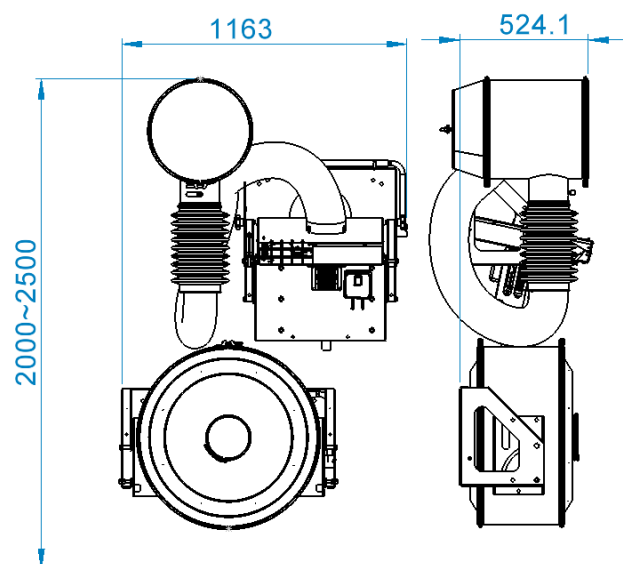

מערכת סינון אב"כ מוסדית דגם סופה 180 - התקנה אנכית (תלויה על קיר) באישור פיקוד העורף ובעלת תו תקן ישראלי (ת"י 4570)

נתונים טכניים – מערכת סינון סופה 180 התקנה אנכית –

למיגון עד 30 איש

ספיקת אוויר איוורור / סינון	180/360 מ"ק / שעה
למיגון עד	30 איש
מידות המערכת:	
רוחב	120 ס"מ
גובה	2 מטר (משתנה)
עומק	52 ס"מ
סתום הדף וכניסת אוויר: דגם V300	
עמידות בפני לחץ פוגע	300 קילופסקל
מפל לחץ בספיקה נתונה: 180 מ"ק"ש (סינון)	80 פסקל
360 מ"ק"ש (איוורור)	120 פסקל
סתום הדף ושחרור אוויר: דגם VO180	
עמידות בפני לחץ פוגע	300 קילופסקל
מפל לחץ בספיקה נתונה: 180 מ"ק"ש (סינון)	120 פסקל
360 מ"ק"ש (איוורור)	250 פסקל
מפוח חשמלי: דגם B180	
ספיקת אוויר	במצב סינון 180 מ"ק"ש
	במצב איוורור 360 מ"ק"ש
מתח הזנה	230 וולט חד-פאזי, 550 וואט
הפעלת חירום ידנית על ידי	2 אנשים
מסן אב"כ ES180A	
ספיקת אוויר	180 מ"ק"ש
מפל לחץ	270 פסקל