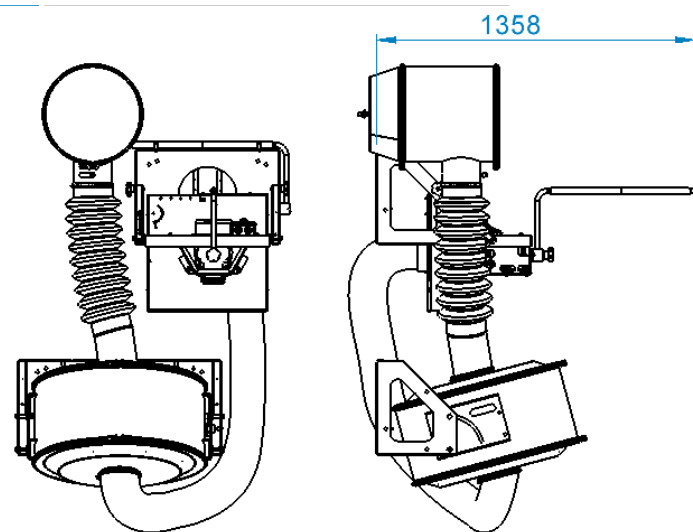

מצב עבודה חשמלי / חירום ידני