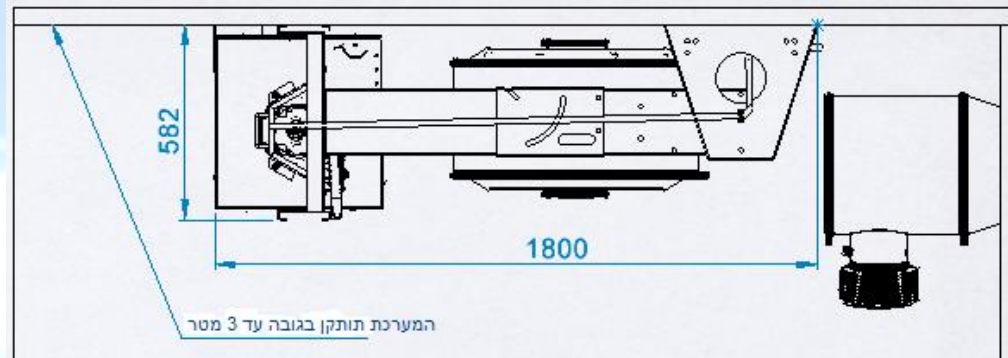

מערכת סינון אב"כ מוסדית דגם סופה 300 - התקנה עילית באישור פיקוד העורף ובעלת תו תקן ישראלי (ת"י 4570)

נתונים טכניים – מערכת סינון סופה 300 התקנה עילית – למיגון עד 50 איש

ספיקת אוויר איוורור / סינון	300/600 מ"ק / שעה
למיגון עד	50 איש
מידות המערכת:	
רוחב	180 ס"מ
גובה	58 ס"מ
עומק	87 ס"מ
שסתום הדף וכניסת אוויר: דגם V300	
עמידות בפני לחץ פוגע	300 קילופסקל
מפל לחץ בספיקה נתונה: 300 מ"ק"ש (סינון)	100 פסקל
600 מ"ק"ש (איוורור)	400 פסקל
שסתום הדף ושחרור אוויר: דגם VO300	
עמידות בפני לחץ פוגע	300 קילופסקל
מפל לחץ בספיקה נתונה: 300 מ"ק"ש (סינון)	200 פסקל
600 מ"ק"ש (איוורור)	500 פסקל
מפוח חשמלי: דגם B300	
ספיקת אוויר	במצב סינון 300 מ"ק"ש
	במצב איוורור 600 מ"ק"ש
מתח הזנה	230 וולט חד-פאזי, 550 וואט
הפעלת חירום ידנית על ידי	2 אנשים
מסנן אב"כ ES300A	
ספיקת אוויר	300 מ"ק"ש
מפל לחץ	580 פסקל