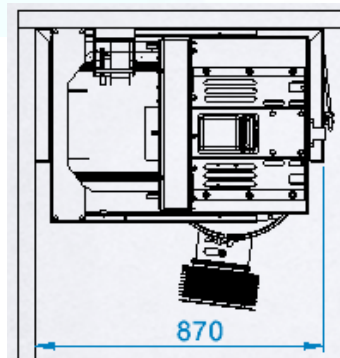

מערכת סינון אב"כ מוסדית דגם סופה 300 - התקנה עילית באישור פיקוד העורף ובעלת תו תקן ישראלי (ת"י 4570)

נתונים טכניים – מערכת סינון סופה 300 התקנה עילית – למיגון עד 50 איש

ספיקת אוויר איוורור / סינון	300/600 מ"ק / שעה
למיגון עד	50 איש
מידות המערכת:	
רוחב	180 ס"מ
גובה	58 ס"מ
עומק	87 ס"מ
שסתום הדף וכניסת אוויר: דגם V300	
עמידות בפני לחץ פוגע	300 קילופסקל
מפל לחץ בספיקה נתונה: 300 מ"ק"ש (סינון)	100 פסקל
600 מ"ק"ש (איוורור)	400 פסקל
שסתום הדף ושחרור אוויר: דגם VO300	
עמידות בפני לחץ פוגע	300 קילופסקל
מפל לחץ בספיקה נתונה: 300 מ"ק"ש (סינון)	200 פסקל
600 מ"ק"ש (איוורור)	500 פסקל
מפוח חשמלי: דגם B300	
ספיקת אוויר	במצב סינון 300 מ"ק"ש
	במצב איוורור 600 מ"ק"ש
מתח הזנה	230 וולט חד-פאזי, 550 וואט
הפעלת חירום ידנית על ידי	2 אנשים
מסנן אב"כ ES300A	
ספיקת אוויר	300 מ"ק"ש
מפל לחץ	580 פסקל